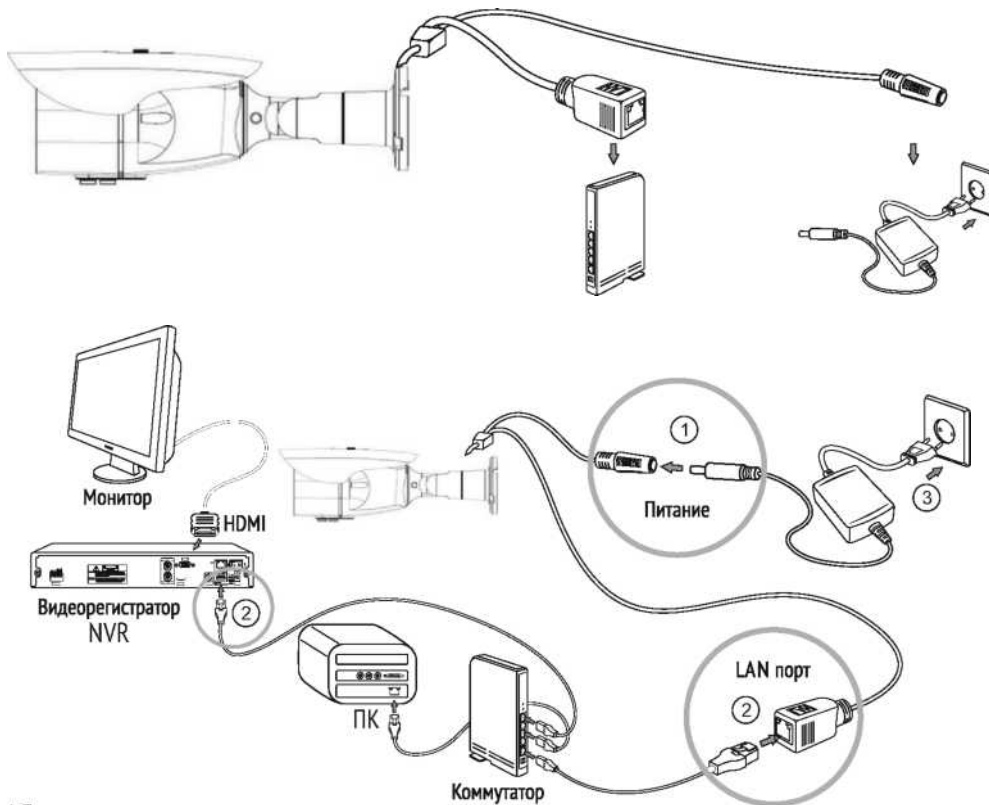

TETA DS4-12T-A

1. Подключите камеру к адаптеру питания.

**ОБЩЕСТВО С ОГРАНИЧЕННОЙ
ОТВЕТСТВЕННОСТЬЮ "TETA-АРМ"**