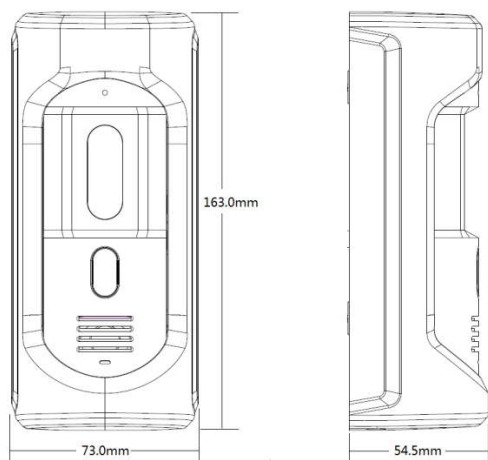

### Панель подъездного видеонаблюдения

- HD CMOS матрица
- Корпус из сплава цинка, IP65, IK10
- ICR – механический ИК-фильтр для ночного режима
- TCP/IP, SIP
- Поверхностный монтаж
- Угол обзора = 100°
- Тревожные вход и выход

Программное обеспечение	Embedded Linux
Матрица	1/2,7" 2MP CMOS
Объектив	2,8мм
Угол обзора	100 °
Регулировка угла обзора	По горизонтали: -45 ° ~+45 °
Кодирование	H.264
Видеопотоки	2 потока
Ночной режим	Auto (ICR)
BLC-режим	WDR
Баланс белого	Авто/Натуральный/Уличное освещение/Дневной свет/Ручная настройка
OSD	Поддерживается
Сжатие аудио	G.711
Микрофон	Всенаправленный
Динамик	Встроенный
Двусторонний разговор	Поддерживается
Обработка аудио	Подавление шума, подавление эха
Клавиатура	1 механическая кнопка
Тревожные входы/выходы	1 – открытие замка, 1 – тревожный вход
RS485	1
Сеть	10/100Мбит/сек
Сетевые протоколы	TCP/IP, SIP
Класс защиты	IP65, IK10
Датчик вскрытия	Есть. 1шт
Крепление	Поверхностный монтаж
Материалы	Передняя панель: сплав цинка Задняя панель: алюминиевый сплав Держатель: Алюминиевый сплав
Питание	DC12V, PoE(802.3AF)
Потребление	Не более 7Ватт
Диапазон рабочих температур	-40°C~+60°C
Влажность	10-90%
Габариты	163*73*54,5мм
Вес	0,8КГ