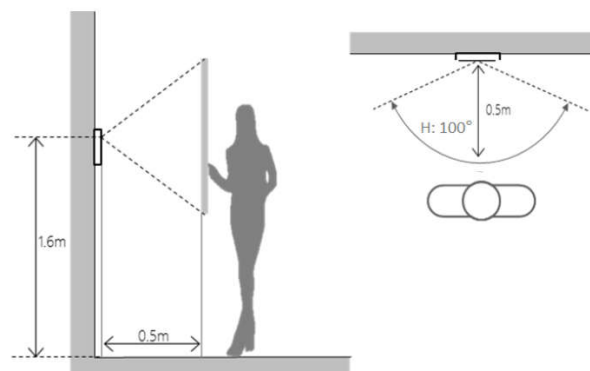

### Панель подъездного видеонаблюдения

- HD CMOS матрица
- Корпус из сплава цинка, IP65, IK10
- ICR – механический ИК-фильтр для ночного режима
- TCP/IP, SIP
- Поверхностный монтаж
- Угол обзора = 100°
- Тревожные вход и выход

Программное обеспечение	Embedded Linux
Матрица	1/2,7" 2MP CMOS
Объектив	2,8мм
Угол обзора	100 °
Регулировка угла обзора	По горизонтали: -45 ° ~+45 °
Кодирование	H.264
Видеопотоки	2 потока
Ночной режим	Auto (ICR)
BLC-режим	WDR
Баланс белого	Авто/Натуральный/Уличное освещение/Дневной свет/Ручная настройка
OSD	Поддерживается
Сжатие аудио	G.711
Микрофон	Всенаправленный
Динамик	Встроенный
Двусторонний разговор	Поддерживается
Обработка аудио	Подавление шума, подавление эха
Клавиатура	1 механическая кнопка
Тревожные входы/выходы	1 – открытие замка, 1 – тревожный вход
RS485	1
Сеть	10/100Мбит/сек
Сетевые протоколы	TCP/IP, SIP
Класс защиты	IP65, IK10
Датчик вскрытия	Есть. 1шт
Крепление	Поверхностный монтаж
Материалы	Передняя панель: сплав цинка Задняя панель: алюминиевый сплав Держатель: Алюминиевый сплав
Питание	DC12V, PoE(802.3AF)
Потребление	Не более 7Ватт
Диапазон рабочих температур	-40°C~+60°C
Влажность	10-90%
Габариты	163*73*54,5мм
Вес	0,8КГ